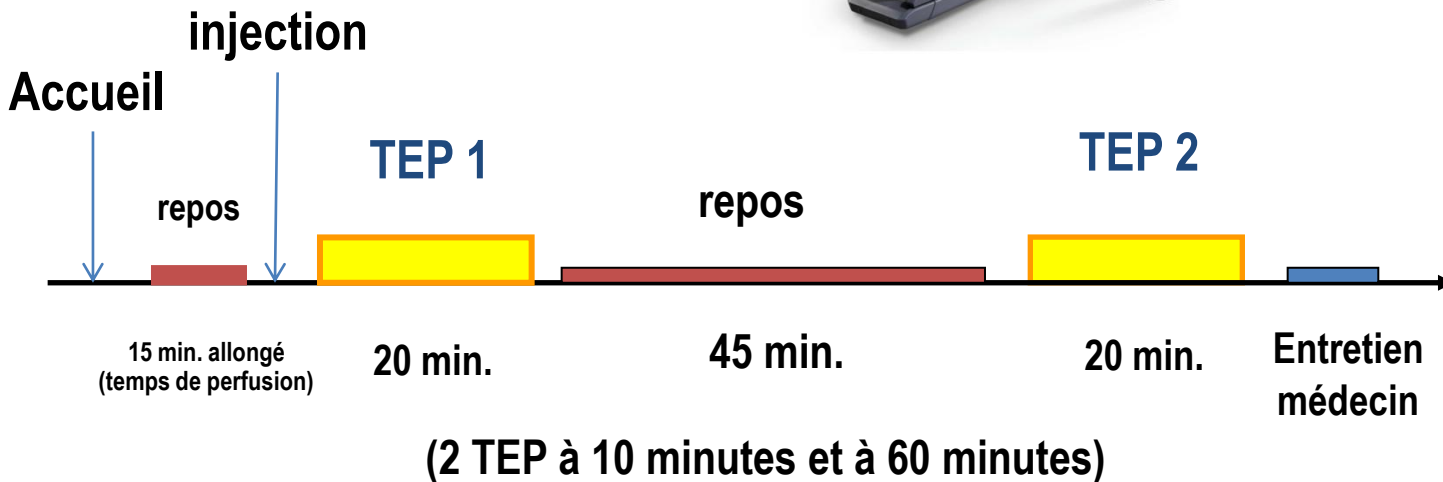

PET-SCAN AU F-DOPA

Conditions avant examen : être à jeun 4h avant

Conditions après examen : bien boire pendant les 4h qui suivent la fin de l'examen

Temps dans le service = entre 2h et 2h30